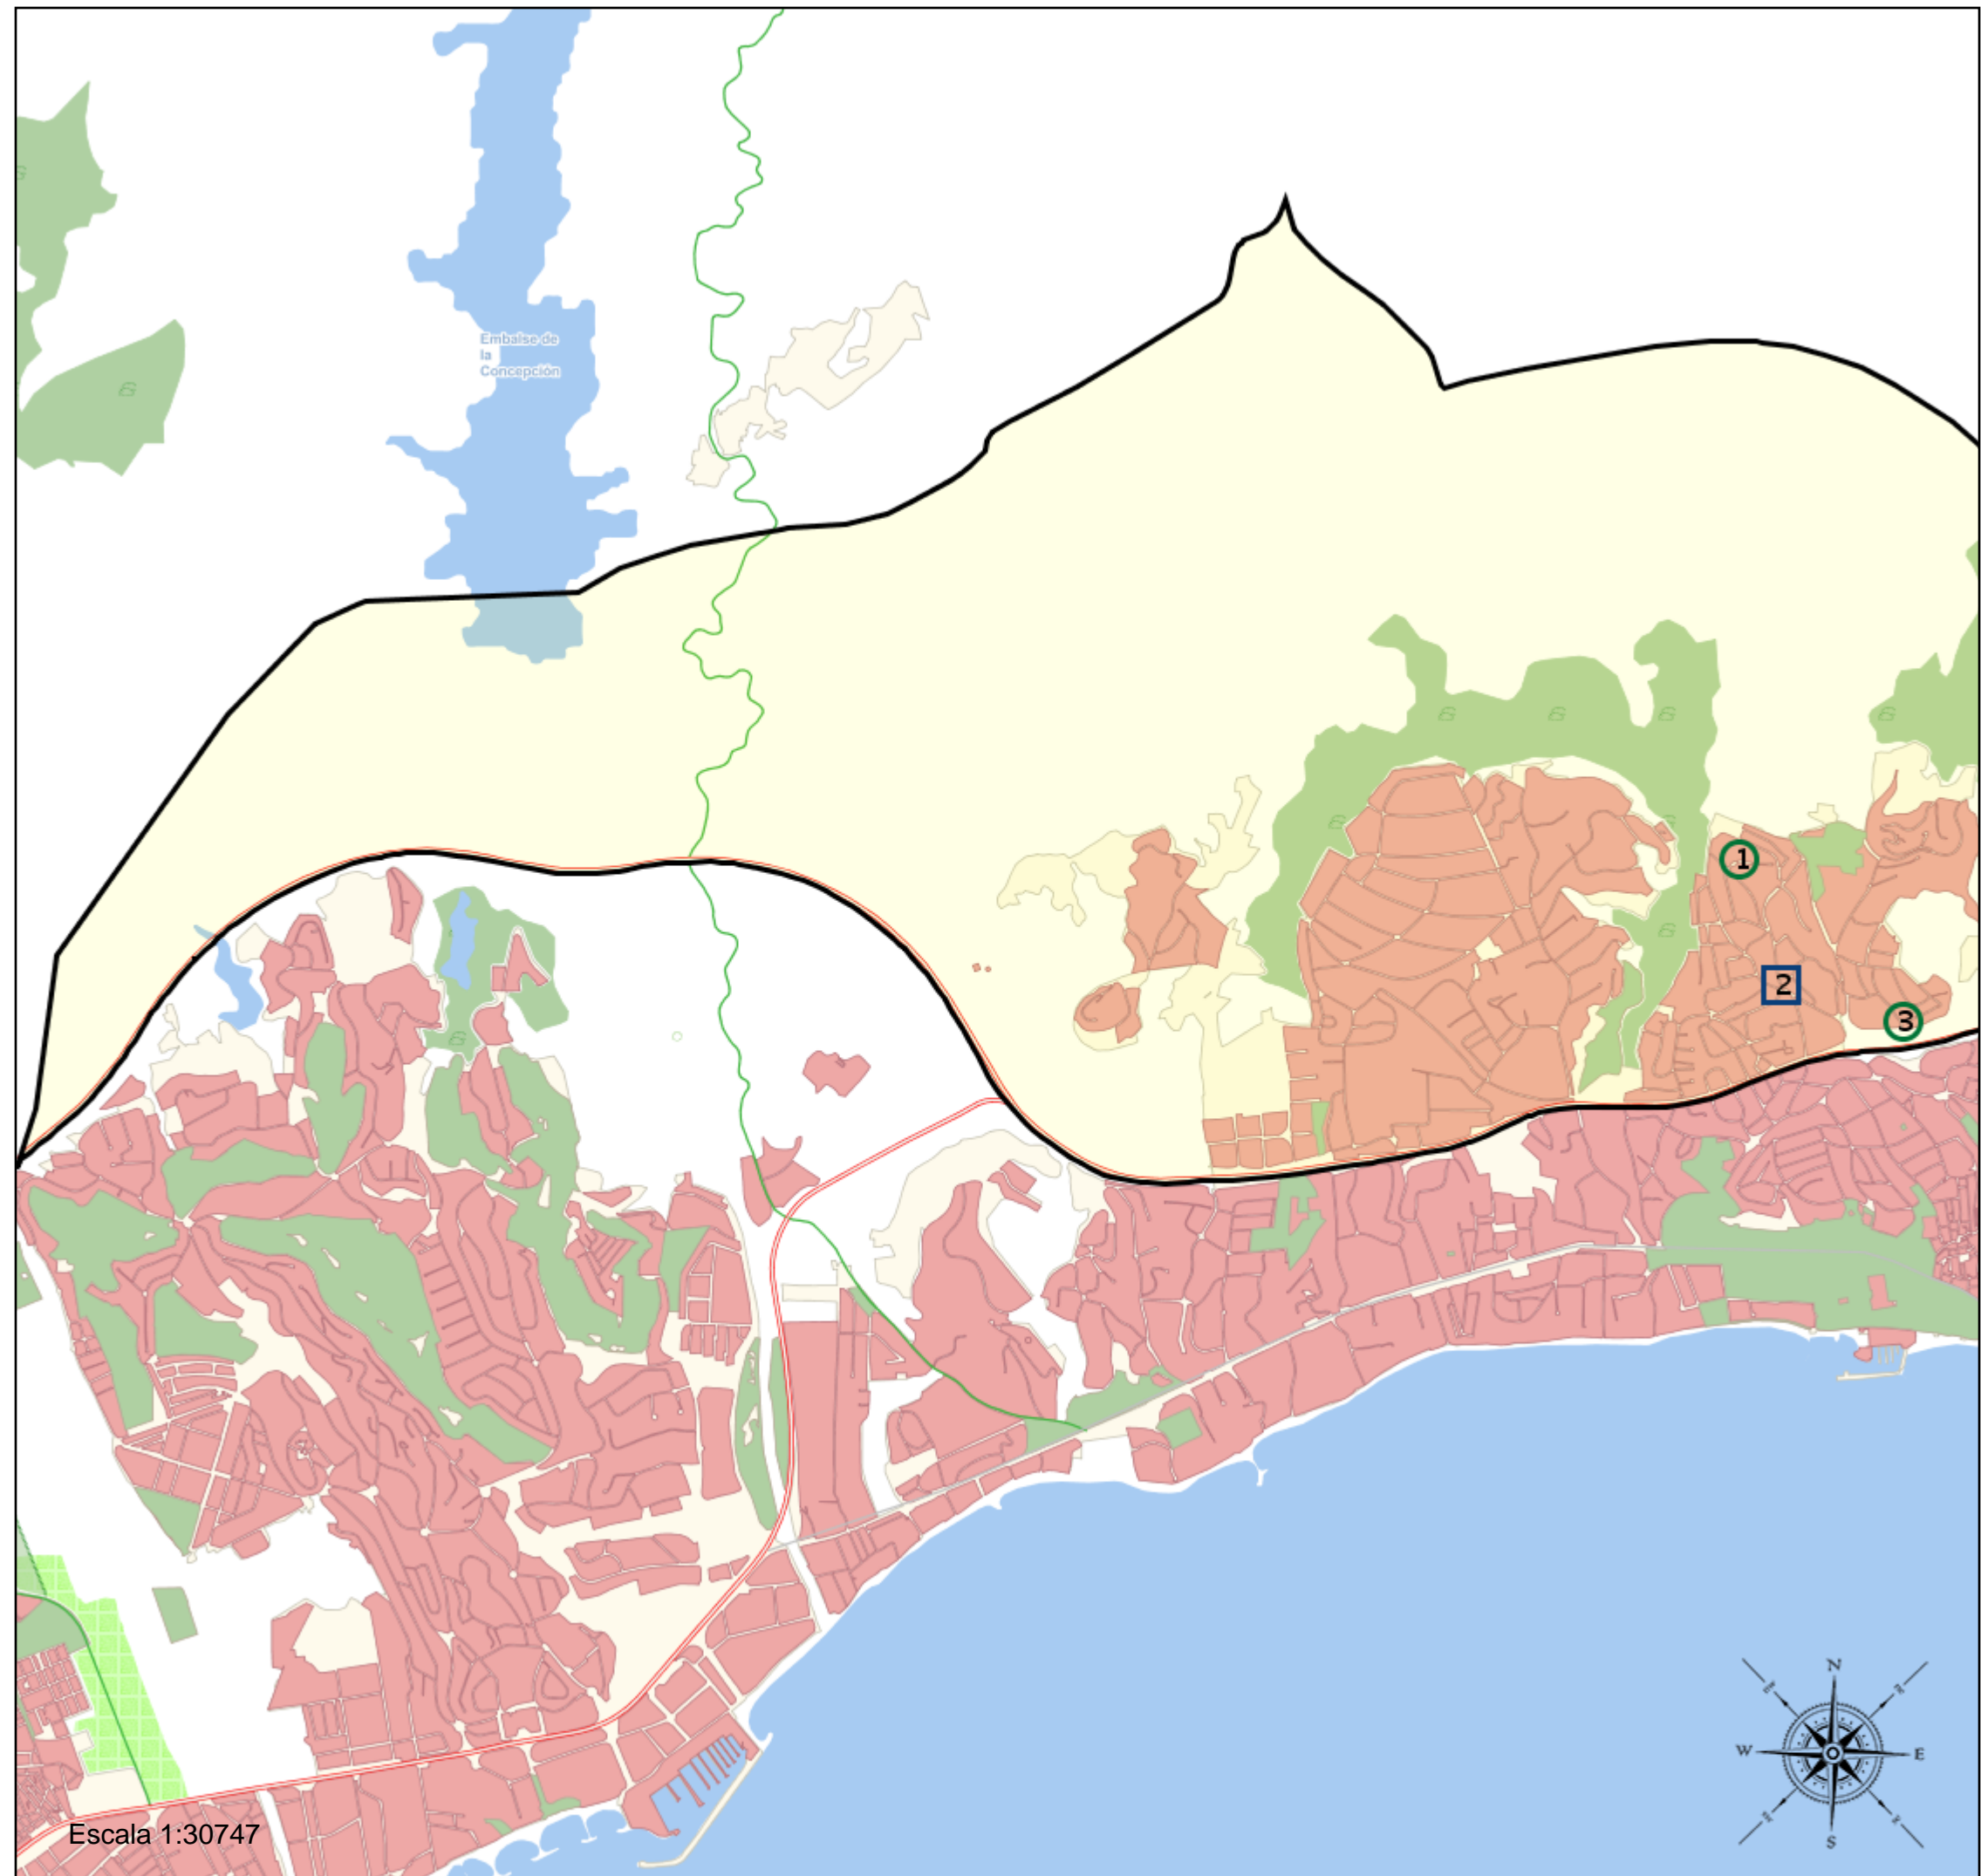

Área de influencia escolar Marbella

Marbella_I_P_09
29069_I_P_09 (Segundo Cic. Infantil/Primaria)

- (1) 29007810 - C.E.I.P. Xarblanca
- (2) 29010237 - C.D.P. María Auxiliadora II
- (3) 29017268 - C.E.I.P. Mario Vargas Llosa

Legenda

-  Centros públicos
-  Centros concertados

Escala 1:30747

Área de influencia escolar Marbella

Marbella_I_P_09
29069_I_P_09 (Segundo Cic. Infantil/Primaria)

(1) 29007810 - C.E.I.P. Xarblanca
(2) 29010237 - C.D.P. María Auxiliadora II
(3) 29017268 - C.E.I.P. Mario Vargas Llosa