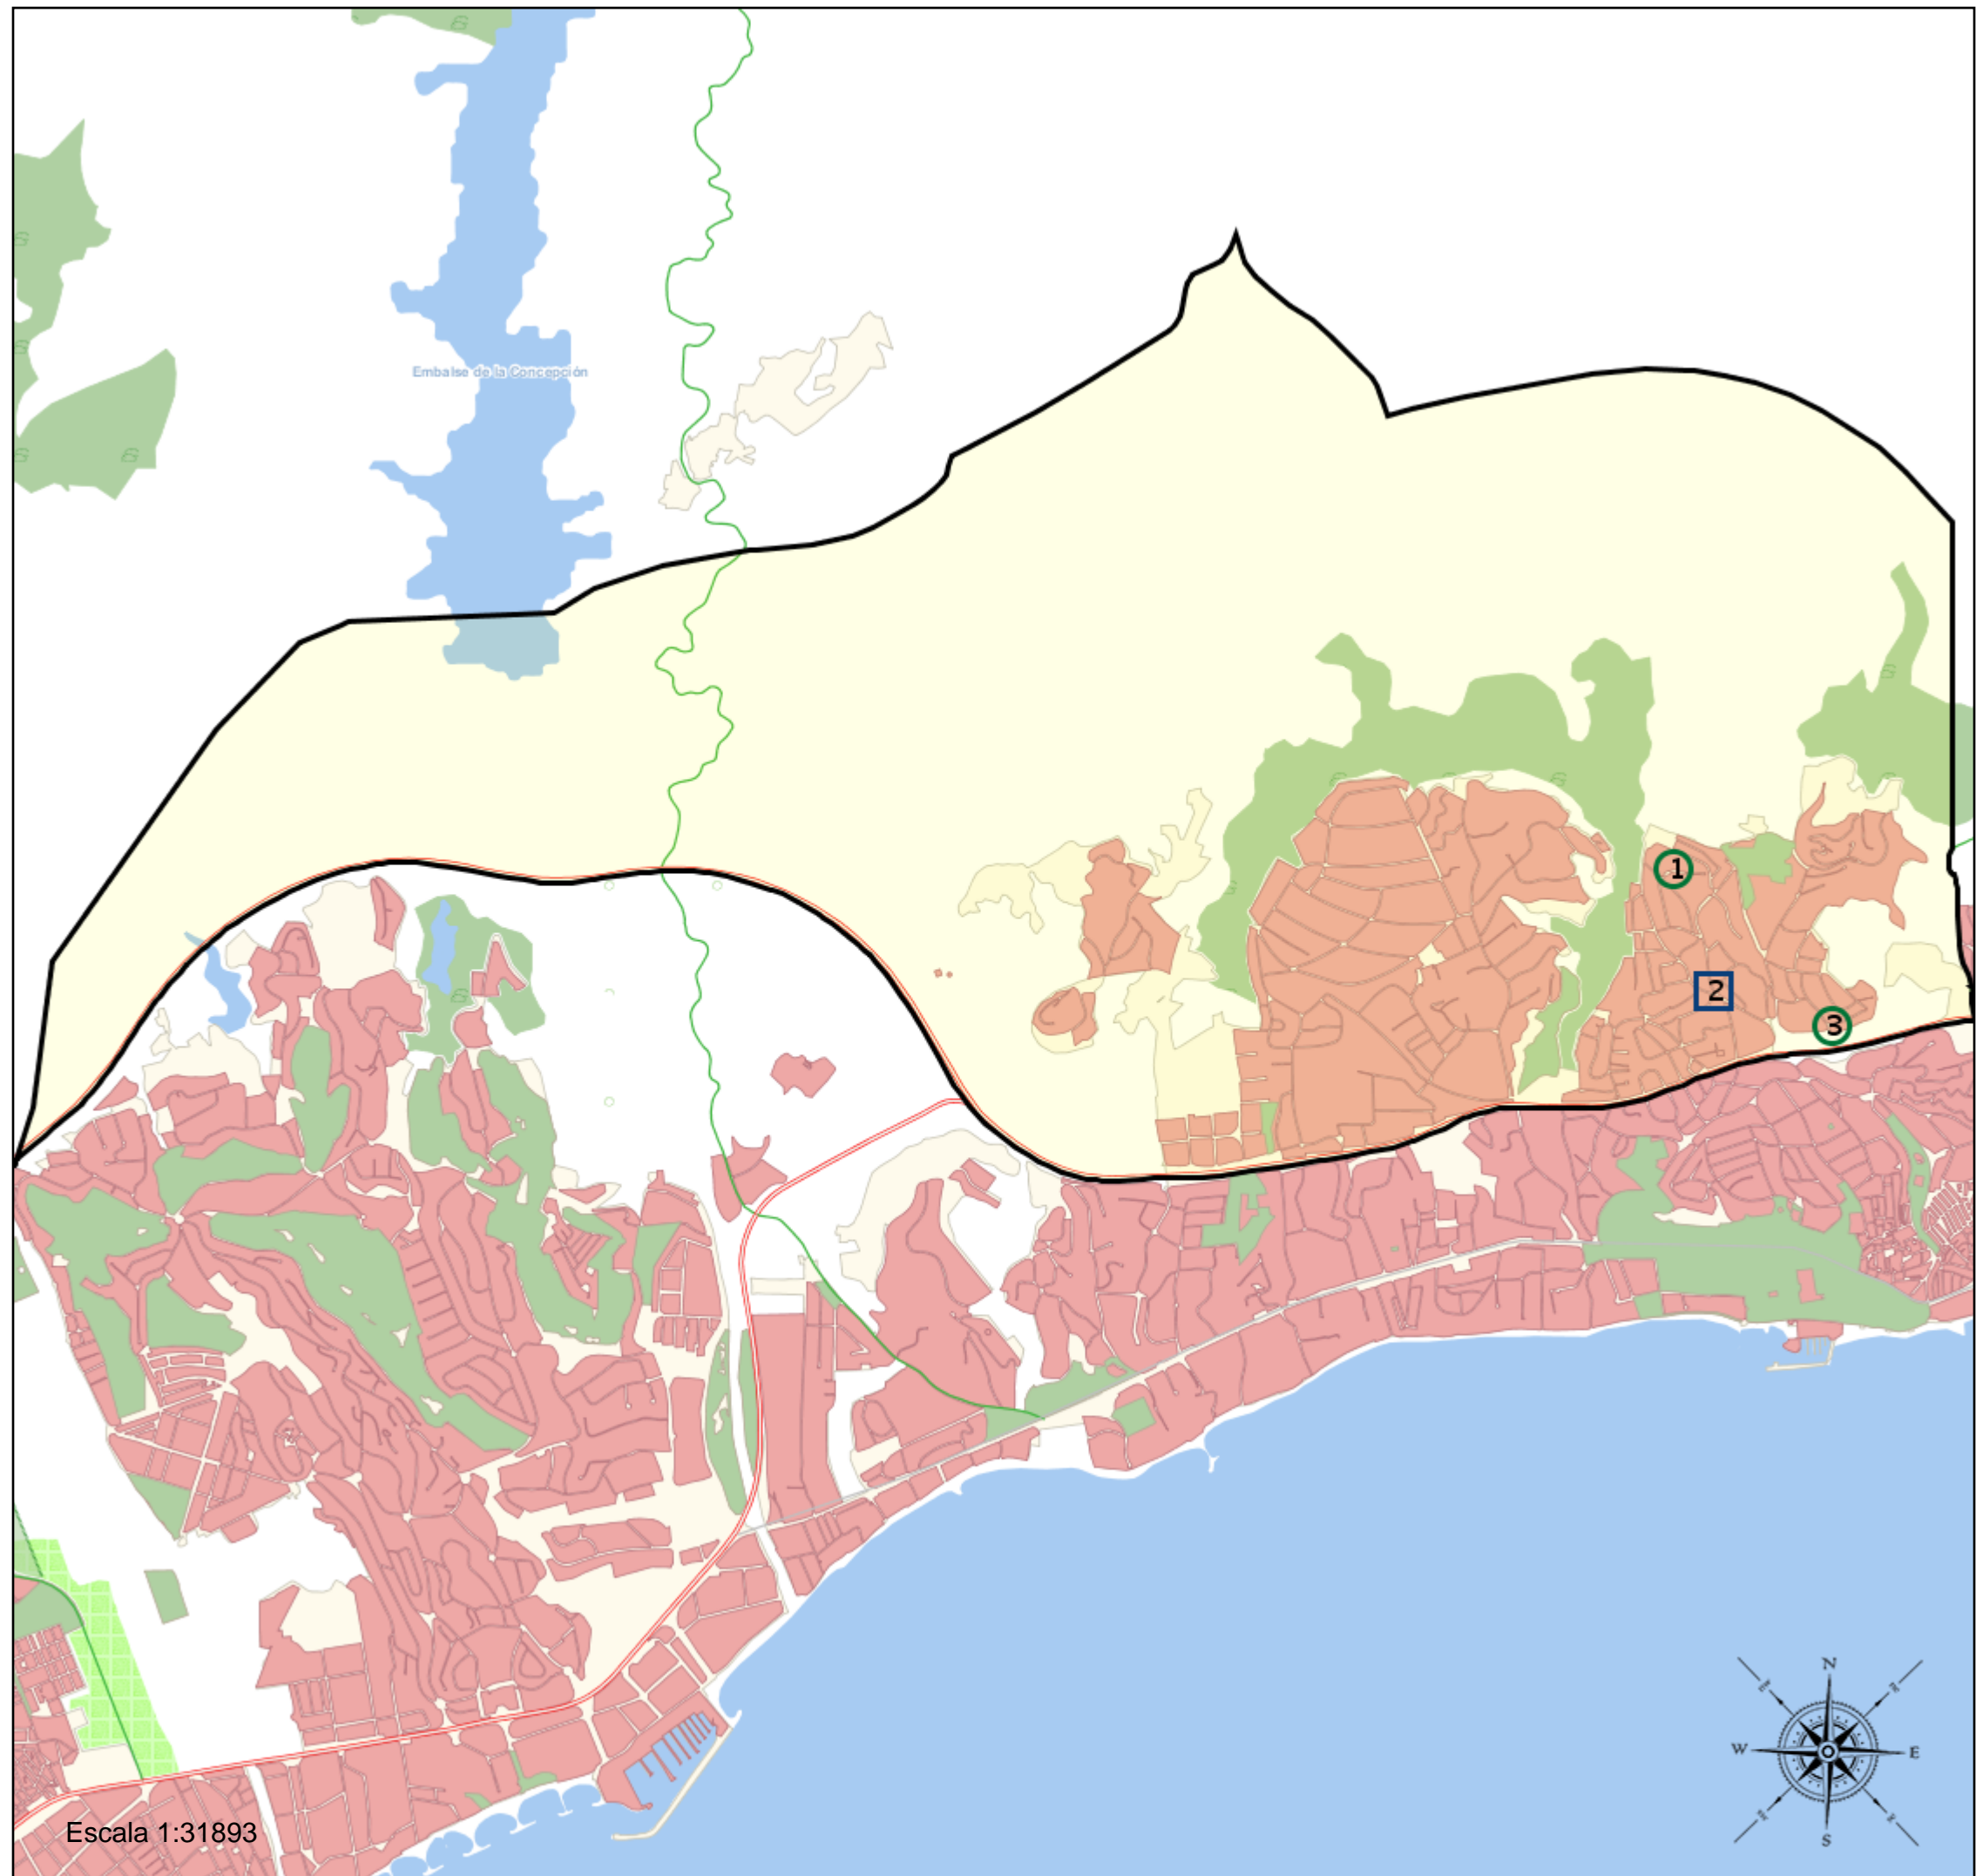

Área de influencia escolar Marbella

Zona 29069_13 (Segundo Cic. Infantil/Primaria)

- (1) 29007810 - C.E.I.P. Xarblanca
- (2) 29010237 - C.D.P. María Auxiliadora II
- (3) 29017268 - C.E.I.P. Mario Vargas Llosa

Leyenda

-  Centros públicos
-  Centros concertados

Escala 1:31893